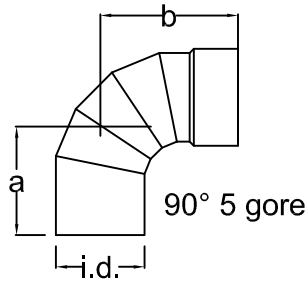

## MINING VENTILATION DUCT

Duct Section

Section A-A

Standard Tee

Custom Cross

Size	i.d.	b.l.	a	b	c
6	6	8	16	16	30
8	8	8	18	18	32
10	10	8	20	20	34
12	12	8	22	22	36
14	14	8	24	24	38
16	16	8	26	26	40
18	18	8	28	28	42
20	20	8	30	30	44
22	22	8	32	32	46
24	24	8	34	34	48
26	26	8	36	36	50
28	28	8	38	38	52
30	30	8	40	40	54
36	36	8	46	46	60
42	42	8	52	52	66
48	48	8	58	58	72
60	60	8	70	70	84