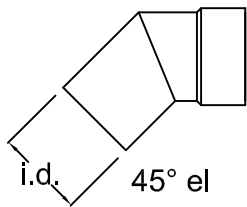

## MINING VENTILATION DUCT

Duct Section

Section A-A

Standard Tee

Custom Cross

Size	i.d.	b.l.	a	b	c
6	6	8	16	16	30
8	8	8	18	18	32
10	10	8	20	20	34
12	12	8	22	22	36
14	14	8	24	24	38
16	16	8	26	26	40
18	18	8	28	28	42
20	20	8	30	30	44
22	22	8	32	32	46
24	24	8	34	34	48
26	26	8	36	36	50
28	28	8	38	38	52
30	30	8	40	40	54
36	36	8	46	46	60
42	42	8	52	52	66
48	48	8	58	58	72
60	60	8	70	70	84

Shapes Available

Round

Oval